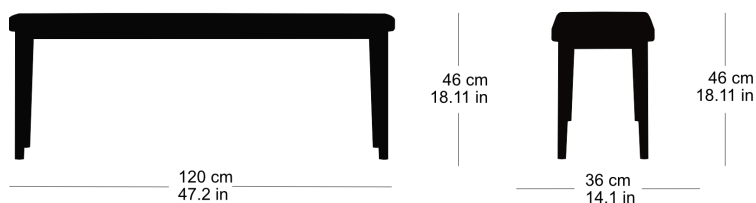

honett 16-700

Blocher Partners, 2022

Sitz massiv 3cm, Füße gedrechselt
B120 , T36 , SH46

Blocher Partners, 2022

Assise massif 3cm, pieds tournés
L120, P36, HAss46

Blocher Partners, 2022

Seat solid 3cm, turned legs
W120, D36, SH46

Varianten / variantes / variants

Honett
9-700Honett
11-700

Technische Angaben / specifications / specifications

Masse / mesure / measure

Gewicht / ponds / weight

8.6 kg 17.2 lb

honett 16-700

Holzarten / types de bois / types of wood