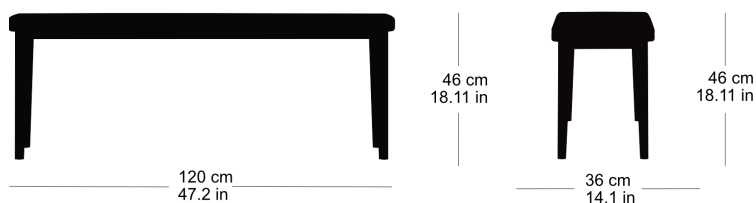

**honett 16-700**

Blocher Partners, 2022  
Sitz massiv 3cm, Füße gedrechselt  
B120 , T36 , SH46

Blocher Partners, 2022  
Assise massif 3cm, pieds tournés  
L120, P36, HAss46

Blocher Partners, 2022  
Seat solid 3cm, turned legs  
W120, D36, SH46

## Masse / mesure / measure

Gewicht / ponds / weight 8.6 kg 17.2 lb

**honett 16-700**