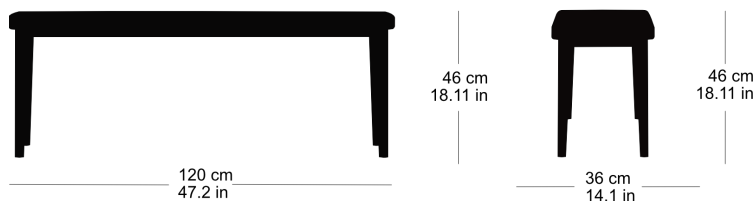

honett 16-700

Blocher Partners, 2022
Sitz massiv 3cm, Füße gedrechselt
B120 , T36 , SH46

Blocher Partners, 2022
Assise massif 3cm, pieds tournés
L120, P36, HAss46

Blocher Partners, 2022
Seat solid 3cm, turned legs
W120, D36, SH46

Varianten / variantes / variants

honett
9-700

honett
11-700

Technische Angaben / specifications / specifications

Masse / mesure / measure

Gewicht / ponds / weight

8.6 kg 17.2 lb

honett 16-700