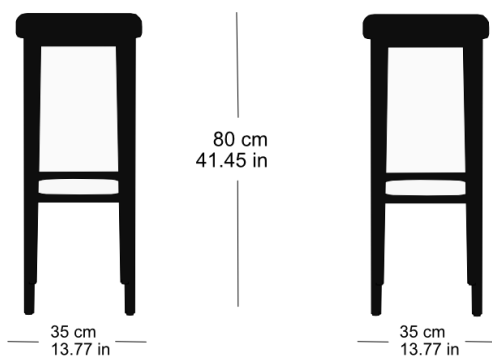

W 35, SH 80

Varianten / variantes / variants

honett
9-700

honett
16-700

Technische Angaben / specifications / specifications

Masse / mesure / measure

Gewicht / ponds / weight

7.7 kg 15.4 lb