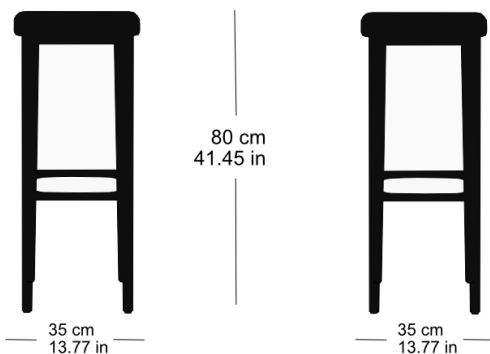

Blocher Partners, 2022
Seat solid 3cm, feet turned,
foot ring black cast iron, anthracite lacquered
with original lettering
W 35, SH 80

Varianten / variantes / variants

honett
9-700

honett
16-700

Technische Angaben / specifications / specifications

Masse / mesure / measure

Gewicht / ponds / weight 7.7 kg 15.4 lb

honett 11-700

Holzarten / types de bois / types of wood

Hêtre naturel HG 520
Buche natur HG 520
Natural beech HG 520

Hêtre anthracite HG 200
Buche anthrazit HG 200
Anthracite beech HG 200