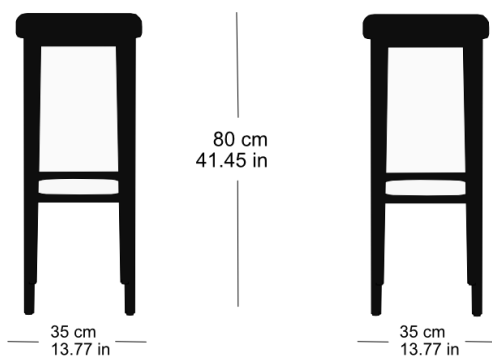

W 35, SH 80

Varianten / variantes / variants

honett
9-700honett
16-700

Technische Angaben / specifications / specifications

Masse / mesure / measure

Gewicht / ponds / weight

7.7 kg 15.4 lb

honett 11-700