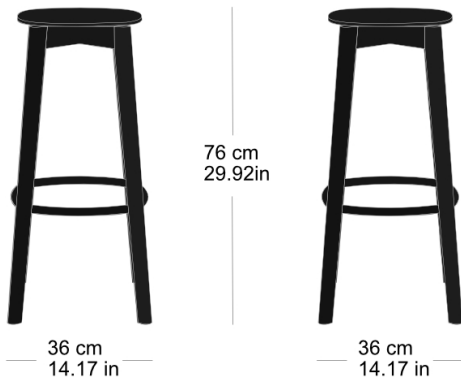

Stephan Hürlemann, 2023

Wooden frame with cross,
ring of solid bentwood,
moulded plywood seat
W36, T36, SH76

Varianten / variantes / variants

Imma
11-053Imma
11-040Imma
11-043Imma
11-033Imma
11-030Imma
4-050Imma
4-050aImma
4-053Imma
4-053a

Technische Angaben / specifications / specifications

Masse / mesure / measure

Gewicht / ponds / weight

3.8 kg 7.6 lb

imma tabouret bar 11-050

Holzarten / types de bois / types of wood

Hêtre naturel BN 000 AM
Buche natur BN 000 AM
Beech natural BN 000 AM