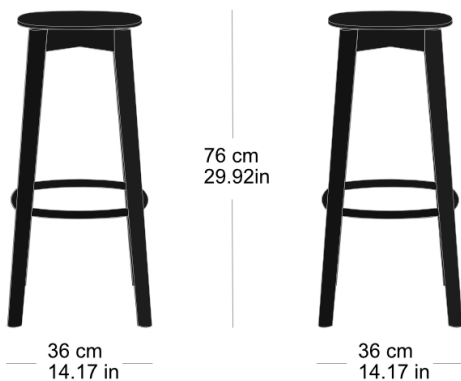

Stephan Hürlemann, 2023

Wooden frame with cross,
ring of solid bentwood,
moulded plywood seat
W36, T36, SH76

Varianten / variantes / variants

Imma
11-053Imma
11-040Imma
11-043Imma
11-033Imma
11-030Imma
4-050Imma
4-050aImma
4-053Imma
4-053a

Technische Angaben / specifications / specifications

Masse / mesure / measure

Gewicht / ponds / weight

3.8 kg 7.6 lb

imma tabouret bar 11-050

Holzarten / types de bois / types of wood

Hêtre naturel BN 000 AM
Buche natur BN 000 AM
Beech natural BN 000 AM