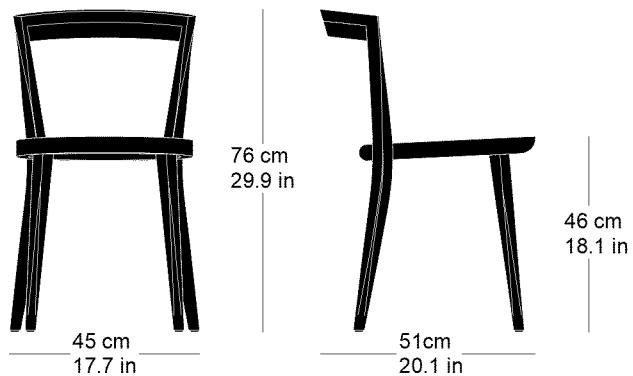

Abbey 1-920

Bernhard Aebi, 2025

Sitz Formsperrholz, Rücken, Hinterfüsse und Sitzzarge
massiv gebogen B45, T51, H76, SH46

Bernhard Aebi, 2025

Assise moulée en multiplis, dossier, pieds arrière et cadre
du siège en bois massif cintré L45, P51, H76, HAss46

Bernhard Aebi, 2025

Moulded plywood seat, back, rear legs and seat frame
solid bentwood W45, D51, H76, SH46

Varianten / variantes / variants

Abbey
1-920a

Abbey
11-920

Technische Angaben / specifications / specifications

Masse / mesure / measure

Gewicht / ponds / weight

2.5 kg 5.0 lb

Abbey 1-920

Holzarten / types de bois / types of wood

Hêtre naturel BN 000 AM
Buche natur BN 000 AM
Beech natural BN 000 AM

Hêtre noir BB 203 SG
Buche schwarz BB 203 SG
Beech black BB 203 SG