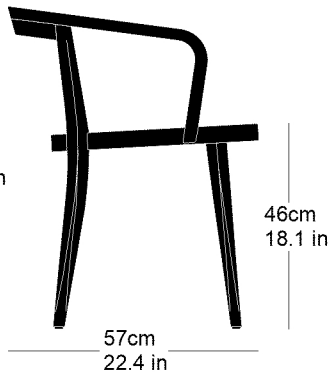

**Abbey 1-920a**

Bernhard Aebi, 2025

Sitz Formsperrholz, Rücken, Armlehnen, Hinterfüsse und Sitzzarge massiv gebogen B58, T57, H73, SH46

Bernhard Aebi, 2025

Assise moulée en multiplis, dossier, accoudoirs, pieds arrière et cadre du siège en bois massif cintré L58, P57, H73, HAss46

Bernhard Aebi, 2025

Moulded plywood seat, backrest, armrests, rear legs and seat frame solid bentwood W58, D57, H73, SH46

Varianten / variantes / variants

Abbey  
1-920

Abbey  
11-920

Technische Angaben / specifications / specifications

Masse / mesure / measure

Gewicht / ponds / weight

3.5 kg 7.0 lb

**Abbey 1-920a**