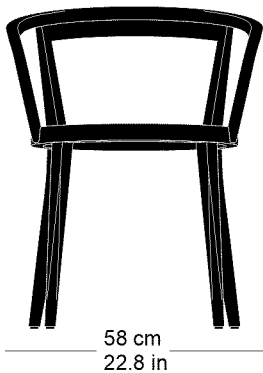

**Abbey 1-920a**

Bernhard Aebi, 2025

Sitz Formsperrholz, Rücken, Armlehnen, Hinterfüsse und Sitzzarge massiv gebogen B58, T57, H73, SH46

Bernhard Aebi, 2025

Assise moulée en multiplis, dossier, accoudoirs, pieds arrière et cadre du siège en bois massif cintré L58, P57, H73, HAss46

Bernhard Aebi, 2025

Moulded plywood seat, backrest, armrests, rear legs and seat frame solid bentwood W58, D57, H73, SH46

Varianten / variantes / variants

Abbey  
1-920

Abbey  
11-920

Technische Angaben / specifications / specifications

Masse / mesure / measure

Gewicht / ponds / weight

3.5 kg 7.0 lb

**Abbey 1-920a**