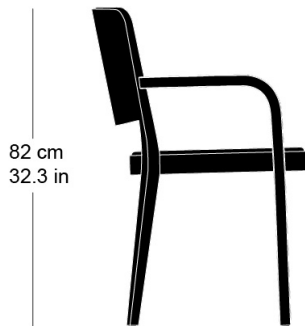

W51, D57, H82, SH47, ALH67.5

**Varianten / variantes / variants**

haefeli  
1-790

haefeli  
1-790a

haefeli  
1-793

haefeli  
1-793a

haefeli  
1-795

**Technische Angaben / specifications / specifications****Masse / mesure / measure**

51 cm  
20.1 in

82 cm  
32.3 in

47 cm  
18.1 in

49 cm  
19.3 in

Gewicht / poids / weight

6.4 kg 12.8 lb

Polsterung / rembourrage /  
upholstery

ja / oui / yes