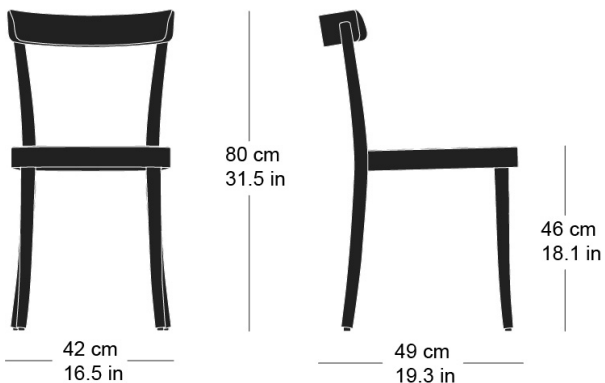

**moser 1-250**

Werner Max Moser, 1931

Sitz Formsperrholz, Rücken, Füsse und Sitzzarge massiv gebogen

B42, T49, H80, SH46

Werner Max Moser, 1931

Assise en multiplis, dossier, pieds et cadre du siège en bois massif cintré

L42, P49, H80, HAss46

Werner Max Moser, 1931

Moulded plywood seat, back, legs and seat frame solid bentwood

W42, D49, H80, SH46

**Varianten / variantes / variants**

moser  
1-253

moser  
1-256

**Technische Angaben / specifications / specifications****Masse / mesure / measure**

Gewicht / ponds / weight

4 kg 8.0 lb

**moser 1-250**