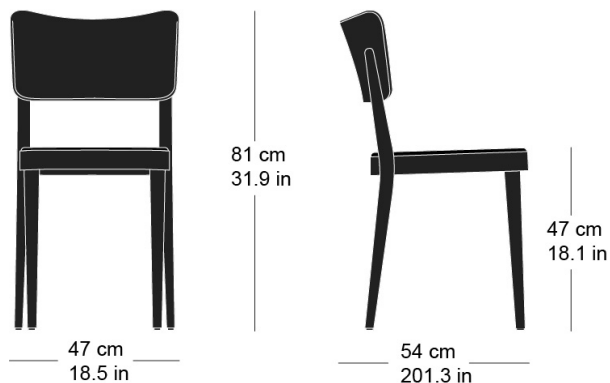

**stapel 1-683**

Conception d'usine, 1949

Sitz gepolstert, Rücken Formsperrholz, Hinterfüsse und Sitzzarge massiv gebogen, stapelbar, Reihenverbindung möglich

B417, T54, H81, SH47

Conception d'usine, 1949

Assise rembourrée, dossier en contreplaqué moulé, pieds, cadre du siège en bois massif cintré, empilable, système d'accouplement en option

L47, P54, H81, HAss47

Conception d'usine, 1949

Upholstered seat, moulded plywood back, rear legs and seat frame of solid bentwood, stackable, stackable, optional row connector

W47, D54, H81, SH47

**Varianten / variantes / variants**

stapel  
1-680

**Technische Angaben / specifications / specifications****Masse / mesure / measure**

Gewicht / ponds / weight 5.1 kg 10.2 lb

Polsterung / rembourrage / upholstery ja / oui / yes