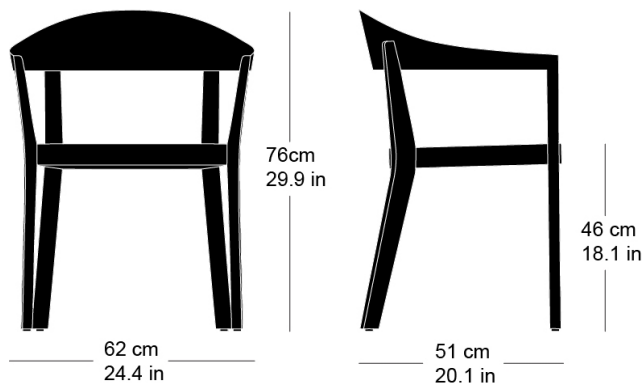

klio 3-350a

Studio Hannes Wettstein, 2014

Sessel, Sitz 3D-Formsperrholz, Rücken/Armlehne und Füsse massiv gebogen, stapelbar, Reihenverbindung möglich

B63, T51, H76.5, SH45.5, ALH67

Studio Hannes Wettstein, 2014

Assise multiplis en 3D, dossier/accoudoirs et pieds en bois massif cintré, empilable, système d'accouplement en option

L63, P51, H76.5, HAss45.5, HAcc67

Studio Hannes Wettstein, 2014

3D moulded plywood seat, back/armrest and legs of solid bentwood, stackable, optional row connector

W63, D51, H76.5, SH45.5, ALH67

Varianten / variantes / variants

klio
3-350

klio
3-353

klio
3-353a

Technische Angaben / specifications / specifications**Masse / mesure / measure**

Gewicht / ponds / weight 5.4 kg 10.8 lb

Reihenverbindung /
accouplement / mating system ja / oui / yes

Stapelung / empilage / stacking 3 Stühle / chaises / chairs

klio 3-350a

Holzarten / types de bois / types of wood

Hêtre naturel HG 520
Buche natur HG 520
Natural beech HG 520