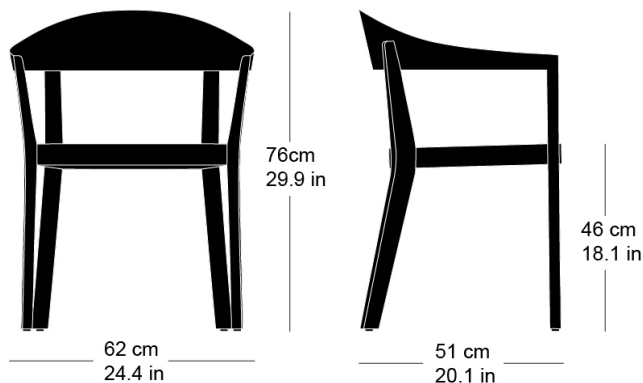

klio 3-350a

Studio Hannes Wettstein, 2014

Sessel, Sitz 3D-Formsperrholz, Rücken/Armlehne und Füsse massiv gebogen, stapelbar, Reihenverbindung möglich

B63, T51, H76.5, SH45.5, ALH67

Studio Hannes Wettstein, 2014

Assise multiplis en 3D, dossier/accoudoirs et pieds en bois massif cintré, empilable, système d'accouplement en option

L63, P51, H76.5, HAss45.5, HAcc67

Studio Hannes Wettstein, 2014

3D moulded plywood seat, back/armrest and legs of solid bentwood, stackable, optional row connector

W63, D51, H76.5, SH45.5, ALH67

Varianten / variantes / variants

klio
3-350

klio
3-353

klio
3-353a

Technische Angaben / specifications / specifications

Masse / mesure / measure

Gewicht / ponds / weight 5.4 kg 10.8 lb

Reihenverbindung /
accouplement / mating system ja / oui / yes

Stapelung / empilage / stacking 3 Stühle / chaises / chairs

klio 3-350a

Holzarten / types de bois / types of wood

Hêtre naturel HG 520
Buche natur HG 520
Natural beech HG 520