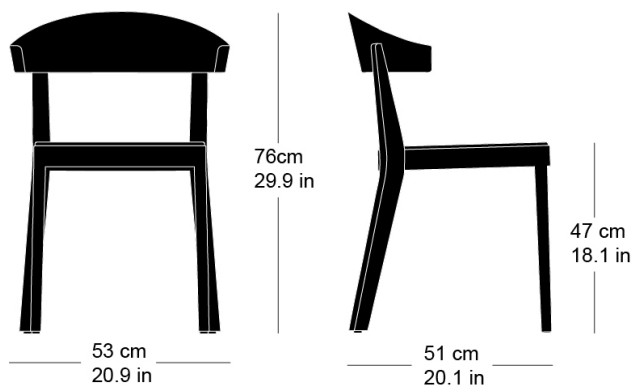

**klio 3-353**

Studio Hannes Wettstein, 2014

Sitz gepolstert, Rücken und Hinterfüsse massiv gebogen, stapelbar, Reihenverbindung möglich  
B54, T51, H76.5, SH46.5

Studio Hannes Wettstein, 2014

Assise rembourrée, dossier et pieds arrière en bois massif cintré, empilable, système d'accouplement en option  
L54, P51, H76.5, HAss46.5

Studio Hannes Wettstein, 2014

upholstered seat, back and rear legs of solid bentwood, stackable, optional row connector  
W54, D51, H76.5, SH46.5

## Varianten / variantes / variants

klio  
3-350

klio  
3-350a

klio  
3-353a

## Masse / mesure / measure

Gewicht / poids / weight	4.8 kg 9.6 lb
Polsterung / rembourrage / upholstery	ja / oui / yes
Reihenverbindung / accouplement / mating system	ja / oui / yes
Stapelung / empilage / stacking	3 Stühle / chaises / chairs