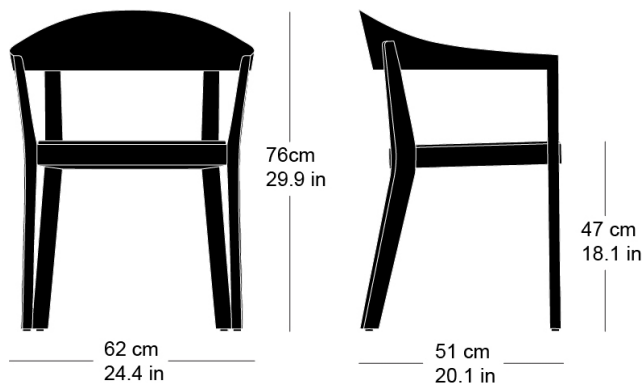

klio 3-353a

Studio Hannes Wettstein, 2014

Sitz gepolstert, Rücken/Armlehne und Füsse massiv gebogen, stapelbar, Reihenverbindung möglich
B63, T51, H76.5, SH46.5, ALH67

Studio Hannes Wettstein, 2014

Assise rembourrée, dossier/accoudoir et pieds en bois massif cintré, empilable, système d'accouplement en option

L63, P51, H76.5, HAss46.5, HAcc67

Studio Hannes Wettstein, 2014

upholstered seat, back/armrest and legs of solid bentwood, stackable, optional row connector
W63, D51, H76.5, SH46.5, ALH67

Varianten / variantes / variants

klio
3-350

klio
3-350a

klio
3-353

Technische Angaben / specifications / specifications

Masse / mesure / measure

Gewicht / poids / weight 6 kg 12.0 lb

Polsterung / rembourrage / upholstery ja / oui / yes

Reihenverbindung / accouplement / mating system ja / oui / yes

Stapelung / empilage / stacking 3 Stühle / chaises / chairs

klio 3-353a

Holzarten / types de bois / types of wood

Hêtre naturel HG 520
Buche natur HG 520
Natural beech HG 520

Hêtre anthracite HG 200
Buche anthrazit HG 200
Anthracite beech HG 200