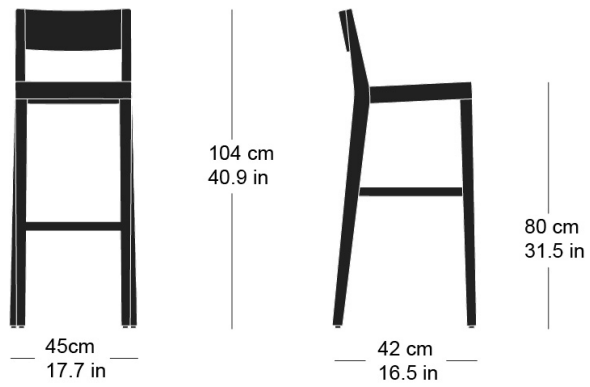

miro tabouret bar 11-400

Hannes Wettstein, 2004

Sitz Formsperrholz, Hinterfüsse und Rücken massiv gebogen

B45, T42, H104, SH80

Hannes Wettstein, 2004

Assise en contreplaqué moulé, dossier et pieds arrière en bois massif cintré

L45, P42, H104, HAss80

Hannes Wettstein, 2004

Moulded plywood seat, rear legs and back solid bentwood

W45, D42, H104, SH80

Varianten / variantes / variants

miro
11-300

miro
11-403

miro
11-303

miro
6-400

miro
6-400a

miro
6-403

miro
6-403a

miro
6-406

miro
6-406a

miro
11-560

miro
11-580

miro tabouret bar 11-400

Technische Angaben / specifications / specifications

Masse / mesure / measure

Gewicht / ponds / weight

5.9 kg 11.8 lb

miro tabouret bar 11-400

Holzarten / types de bois / types of wood