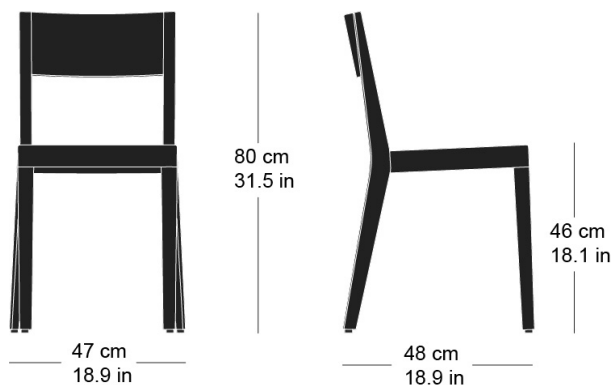

miro 6-400

Hannes Wettstein, 1999

Sitz Formsperrholz, Hinterfüsse und Rücken massiv gebogen, stapelbar, Reihenverbindung möglich
B47, T48, H80, SH46

Hannes Wettstein, 1999

Assise en multiplis, dossier et pieds arrière en bois massif cintré, empilable, système d'accouplement en option
L47, P48, H80, HAss46

Hannes Wettstein, 1999

Moulded plywood seat, rear legs and back of solid bentwood, stackable, optional row connector
W47, D48, H80, SH46

Varianten / variantes / variants

miro
6-400a

miro
6-403

miro
6-403a

miro
11-560

miro
11-580

Technische Angaben / specifications / specifications

Masse / mesure / measure

Gewicht / ponds / weight 4.1 kg 8.2 lb

Reihenverbindung /
accouplement / mating system ja / oui / yes

Stapelung / empilage / stacking 5 Stühle / chaises / chairs