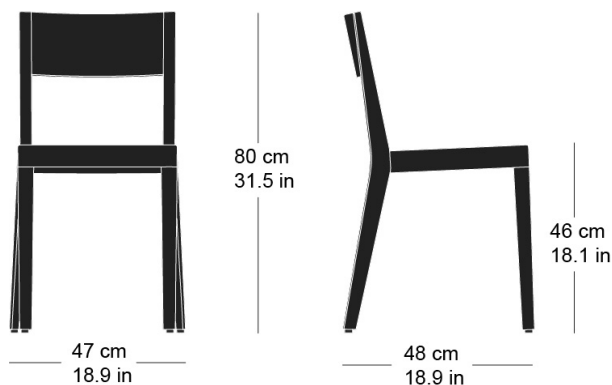

**miro 6-400**

Hannes Wettstein, 1999

Sitz Formsperrholz, Hinterfüsse und Rücken massiv gebogen, stapelbar, Reihenverbindung möglich  
B47, T48, H80, SH46

Hannes Wettstein, 1999

Assise en multiplis, dossier et pieds arrière en bois massif cintré, empilable, système d'accouplement en option  
L47, P48, H80, HAss46

Hannes Wettstein, 1999

Moulded plywood seat, rear legs and back of solid bentwood, stackable, optional row connector  
W47, D48, H80, SH46

## Varianten / variantes / variants

miro  
6-400a

miro  
6-403

miro  
6-403a

miro  
11-560

miro  
11-580

## Masse / mesure / measure

Gewicht / ponds / weight 4.1 kg 8.2 lb

Reihenverbindung /  
accouplement / mating system ja / oui / yes

Stapelung / empilage / stacking 5 Stühle / chaises / chairs

**miro 6-400**