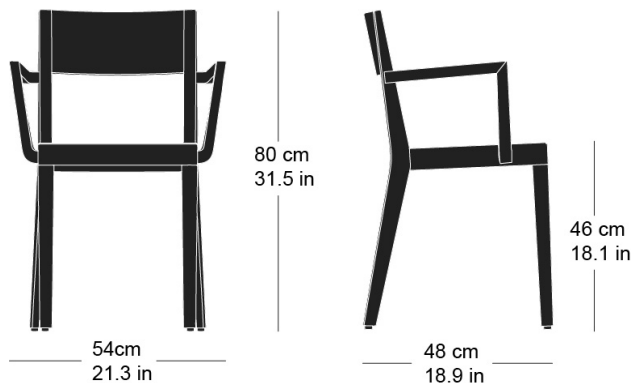

miro 6-400a

Hannes Wettstein, 1999

Sitz Formsperrholz, Hinterfüsse und Rücken massiv gebogen, stapelbar, Reihenverbindung möglich
B54, T48, H80, SH46, ALH68

Hannes Wettstein, 1999

Assise en multiplis, dossier et pieds arrière en bois massif cintré, empilable, système d'accouplement en option
L54, P48, H80, HAss46, HAcc68

Hannes Wettstein, 1999

Moulded plywood seat, rear legs and back solid bentwood, stackable, optional row connector
W54, D48, H80, SH46, ALH68

Varianten / variantes / variants

miro
6-400

miro
6-403

miro
6-403a

miro
11-560

miro
11-580

Technische Angaben / specifications / specifications

Masse / mesure / measure

Gewicht / ponds / weight 4.7 kg 9.4 lb

Reihenverbindung /
accouplement / mating system ja / oui / yes

Stapelung / empilage / stacking 4 Stühle / chaises / chairs