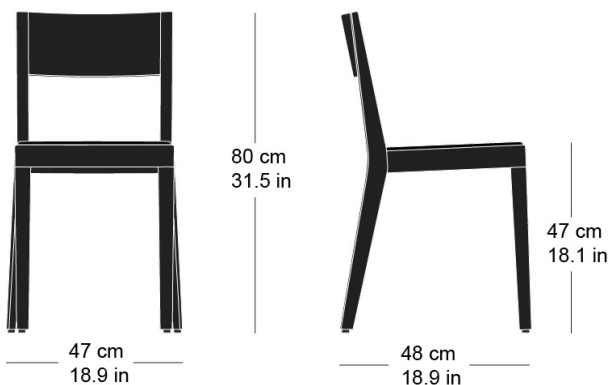

miro 6-403

Hannes Wettstein, 1999

Sitz gepolstert, Hinterfüsse und Rücken massiv gebogen, stapelbar, Reihenverbindung möglich
B47, T48, H80, SH47

Hannes Wettstein, 1999

Hannes Wettstein, 1999 Assise rembourrée, dossier et pieds arrière en bois massif cintré, empilable, système d'accouplement en option
L47, P48, H80, HAss47

Hannes Wettstein, 1999

Upholstered seat, rear legs and back of solid bentwood, stackable, optional row connector
W47, D48, H80, SH47

Varianten / variantes / variants

Miro
6-400

Miro
6-400a

Miro
6-403a

Miro
11-560

Miro
11-580

Technische Angaben / specifications / specifications

Masse / mesure / measure

Gewicht / poids / weight 4.8 kg 9.6 lb

Polsterung / rembourrage / upholstery ja / oui / yes

Reihenverbindung / accouplement / mating system ja / oui / yes