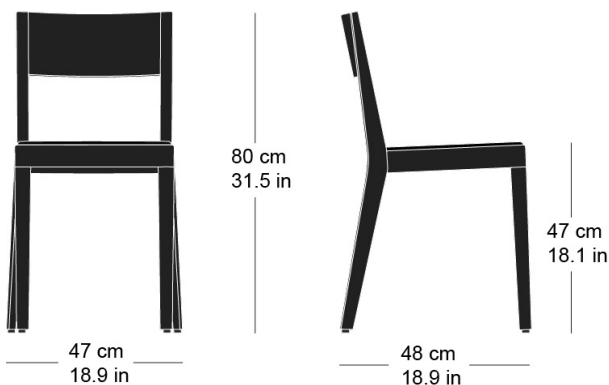

miro 6-403

Hannes Wettstein, 1999

Sitz gepolstert, Hinterfüsse und Rücken massiv gebogen, stapelbar, Reihenverbindung möglich
B47, T48, H80, SH47

Hannes Wettstein, 1999

Hannes Wettstein, 1999 Assise rembourrée, dossier et pieds arrière en bois massif cintré, empilable, système d'accouplement en option
L47, P48, H80, HAss47

Hannes Wettstein, 1999

Upholstered seat, rear legs and back of solid bentwood, stackable, optional row connector
W47, D48, H80, SH47

Varianten / variantes / variants

miro
6-400

miro
6-400a

miro
6-403a

miro
11-560

miro
11-580

Technische Angaben / specifications / specifications

Masse / mesure / measure

Gewicht / poids / weight 4.8 kg 9.6 lb

Polsterung / rembourrage / upholstery ja / oui / yes

Reihenverbindung / accouplement / mating system ja / oui / yes