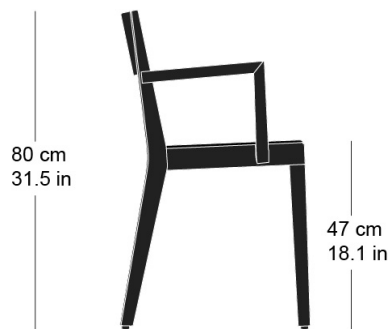

## miro 6-403a

Hannes Wettstein, 1999

Sitz gepolstert, Hinterfüsse und Rücken massiv gebogen, stapelbar, Reihenverbindung möglich  
B54, T48, H80, SH47, ALH68

Hannes Wettstein, 1999

Assise rembourrée, dossier et pieds arrière en bois massif cintré, empilable, système d'accouplement en option  
L54, P48, H80, HAss47, HAcc68

### Varianten / variantes / variants

Miro  
6-400

Miro  
6-400a

Miro  
6-403

Miro  
11-560

Miro  
11-580

#### Masse / mesure / measure

54cm  
21.3 in

80 cm  
31.5 in

47 cm  
18.1 in

48 cm  
18.9 in

Gewicht / poids / weight 5.4 kg 10.8 lb

Polsterung / rembourrage / upholstery ja / oui / yes

Reihenverbindung / accouplement / mating system ja / oui / yes