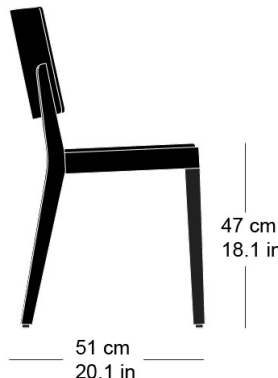

status 6-413

Hannes Wettstein, 1999

Sitz gepolstert, Rücken Formsperrholz, Hinterfüsse massiv gebogen, stapelbar, Reihenverbindung möglich
B50, T51, H82, SH47

Hannes Wettstein, 1999

Assise rembourrée, dossier en contreplaqué moulé, pieds arrière en bois massif cintré, empilable, système d'accouplement en option
L50, P51, H82, HAss47

Hannes Wettstein, 1999

Upholstered seat, moulded plywood back, rear legs solid bentwood, stackable, optional row connector
W50, D51, H82, SH47

Varianten / variantes / variants

Status
6-410Status
6-410aStatus
6-413aStatus
6-415Status
6-415a

Technische Angaben / specifications / specifications

Masse / mesure / measure

82 cm
32.3 in50 cm
19.7 in47 cm
18.1 in51 cm
20.1 in

Gewicht / poids / weight 5.5 kg 11.0 lb

Polsterung / rembourrage / upholstery ja / oui / yes