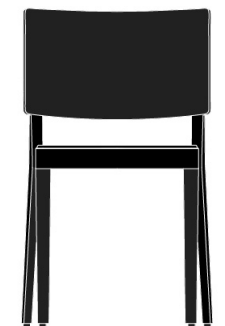

status 6-413

Hannes Wettstein, 1999

Sitz gepolstert, Rücken Formsperrholz, Hinterfüsse massiv gebogen, stapelbar, Reihenverbindung möglich
B50, T51, H82, SH47

Hannes Wettstein, 1999

Assise rembourrée, dossier en contreplaqué moulé, pieds arrière en bois massif cintré, empilable, système d'accouplement en option
L50, P51, H82, HAss47

Hannes Wettstein, 1999

Upholstered seat, moulded plywood back, rear legs solid bentwood, stackable, optional row connector
W50, D51, H82, SH47

Varianten / variantes / variants

Status
6-410Status
6-410aStatus
6-413aStatus
6-415Status
6-415a

Technische Angaben / specifications / specifications

Masse / mesure / measure

82 cm
32.3 in50 cm
19.7 in47 cm
18.1 in51 cm
20.1 in

Gewicht / poids / weight	5.5 kg 11.0 lb
Polsterung / rembourrage / upholstery	ja / oui / yes
Reihenverbindung / accouplement / mating system	ja / oui / yes
Stapelung / empilage / stacking	5 Stühle / chaises / chairs