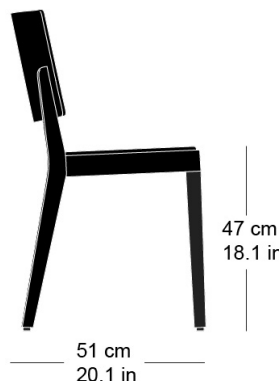

**status 6-415**

Hannes Wettstein, 1999

Sitz gepolstert, Rücken Formsperrholz, Polster vorne aufgesetzt, Hinterfüsse massiv gebogen, stapelbar, Reihenverbindung möglich  
B50, T51, H82, SH47

Hannes Wettstein, 1999

Upholstered seat, moulded plywood back, upholstered on the front, rear legs solid bentwood, stackable, optional row connector  
W50, D51, H82, SH47

## Varianten / variantes / variants

Status  
6-410

Status  
6-410a

Status  
6-413

Status  
6-413a

Status  
6-415a

## Masse / mesure / measure

82 cm  
32.3 in

Gewicht / poids / weight 6.3 kg 12.6 lb

Polsterung / rembourrage / upholstery ja / oui / yes

Reihenverbindung / accouplement / mating system ja / oui / yes

Stapelung / empilage / stacking 5 Stühle / chaises / chairs