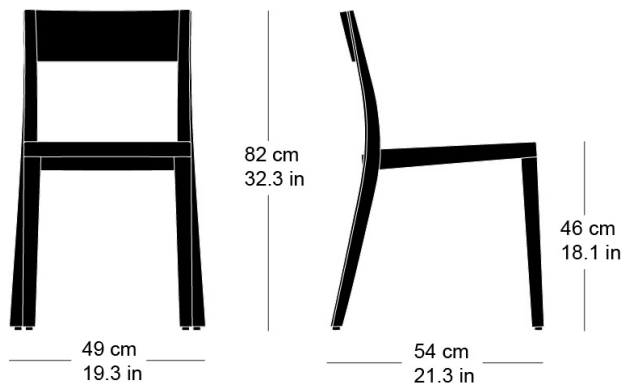

lyra scena 6-570

Hannes Wettstein, 2007

Sitz Formsperrholz, Rücken und Hinterfüsse massiv gebogen, stapelbar, Reihenverbindung möglich
B49, T54, H82, SH46

Hannes Wettstein, 2007

Assise en multiplis, dossier et pieds arrière en bois massif cintré, empilable, système d'accouplement en option
L49, P54, H82, HAss46

Hannes Wettstein, 2007

Moulded plywood seat, back and rear legs solid bentwood, stackable, optional row connector
W49, D54, H82, SH46

Varianten / variantes / variants

lyra scena
6-573

Technische Angaben / specifications / specifications

Masse / mesure / measure

Gewicht / ponds / weight 4.2 kg 8.4 lb

Reihenverbindung /
accouplement / mating system ja / oui / yes

Stapelung / empilage / stacking 7 Stühle / chaises / chairs

lyra сцена 6-570

Holzarten / types de bois / types of wood