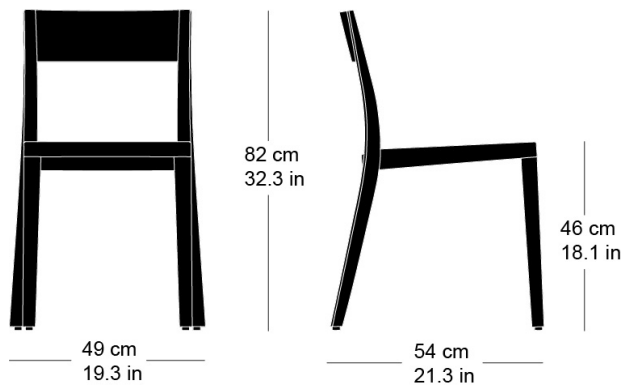

lyra scena 6-570

Hannes Wettstein, 2007

Sitz Formsperrholz, Rücken und Hinterfüsse massiv gebogen, stapelbar, Reihenverbindung möglich
B49, T54, H82, SH46

Hannes Wettstein, 2007

Assise en multiplis, dossier et pieds arrière en bois massif cintré, empilable, système d'accouplement en option
L49, P54, H82, HAss46

Hannes Wettstein, 2007

Upholstered seat, back and rear legs solid bentwood, stackable, optional row connector
W49, D54, H82, SH46

Varianten / variantes / variants

lyra scena
6-573

Technische Angaben / specifications / specifications

Masse / mesure / measure

Gewicht / ponds / weight 4.2 kg 8.4 lb

Reihenverbindung /
accouplement / mating system ja / oui / yes

Stapelung / empilage / stacking 7 Stühle / chaises / chairs

lyra szena 6-570

Holzarten / types de bois / types of wood