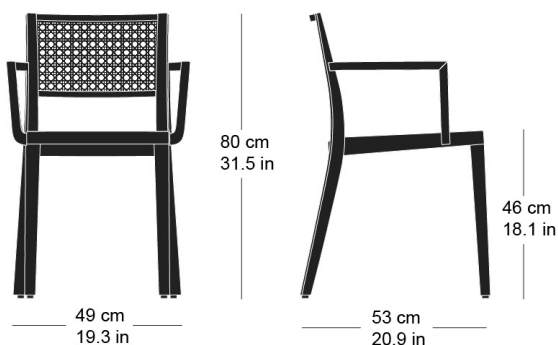

lyra mandarin 6-540a

Hannes Wettstein, 2007

Sitz Formsperrholz, Rücken Joncgeflecht, Hinterfüsse und Rückenschwinge massiv gebogen, stapelbar, Reihenverbindung möglich
B54, T53, H80, SH46, ALH66.5

Hannes Wettstein, 2007

Assise en multiplis, dossier canné, montants de dossier et pieds arrière en bois massif cintré, empilable, système d'accouplement en option
L54, P53, H80, HAss46, HAcc66.5

Hannes Wettstein, 2007

Moulded plywood seat, woven cane back, rear legs and rear cross-brace solid bentwood, stackable, optional row connector
W54, D53, H80, SH46, ALH66.5

Varianten / variantes / variants

Technische Angaben / specifications / specifications

Masse / mesure / measure

Gewicht / ponds / weight 4.8 kg 9.6 lb

Reihenverbindung /
accouplement / mating system ja / oui / yes