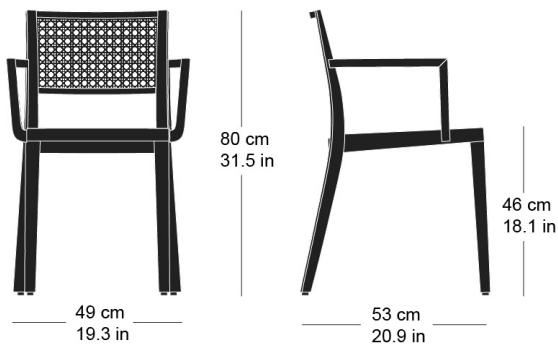

## lyra mandarin 6-540a

Hannes Wettstein, 2007

Sitz Formsperrholz, Rücken Joncgeflecht, Hinterfüsse und Rückenschwinge massiv gebogen, stapelbar, Reihenverbindung möglich  
B54, T53, H80, SH46, ALH66.5

Hannes Wettstein, 2007

Assise en multiplis, dossier canné, montants de dossier et pieds arrière en bois massif cintré, empilable, système d'accouplement en option  
L54, P53, H80, HAss46, HAcc66.5

Hannes Wettstein, 2007

Moulded plywood seat, woven cane back, rear legs and rear cross-brace solid bentwood, stackable, optional row connector  
W54, D53, H80, SH46, ALH66.5

#### Masse / mesure / measure

Gewicht / ponds / weight      4.8 kg    9.6 lb

Reihenverbindung /  
accouplement / mating system      ja / oui / yes

Stapelung / empilage / stacking      4 Stühle / chaises / chairs