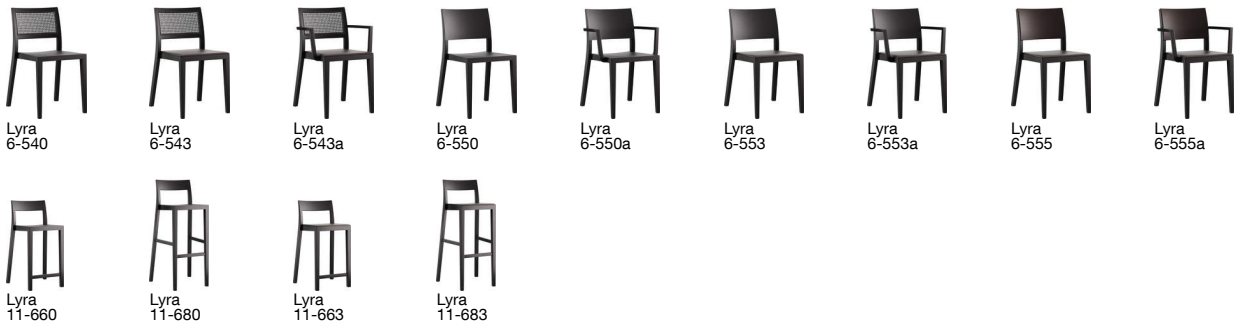

Varianten / variantes / variants