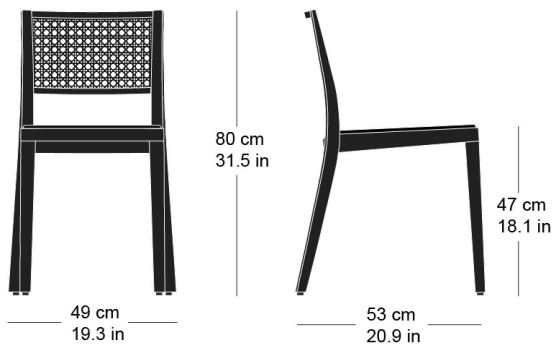

lyra
6-555

lyra
6-555a

lyra
11-660

lyra
11-680

lyra
11-663

lyra
11-683

Technische Angaben / specifications / specifications

Masse / mesure / measure

Gewicht / poids / weight	4.8 kg 9.6 lb
Polsterung / rembourrage / upholstery	ja / oui / yes
Reihenverbindung / accouplement / mating system	ja / oui / yes
Stapelung / empilage / stacking	5 Stühle / chaises / chairs