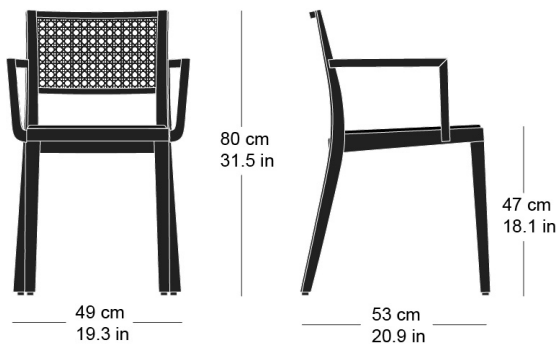

## lyra mandarin 6-543a

Hannes Wettstein, 2007

Sitz gepolstert, Rücken Joncgeflecht, Hinterfüsse und Rückenschwinge massiv gebogen, stapelbar, Reihenverbindung möglich  
B54, T53, H80, SH47, ALH66.5

Hannes Wettstein, 2007

Assise rembourrée, dossier cané, montants de dossier et pieds arrière en bois massif cintré, empilable, système d'accouplement en option  
L54, P53, H80, HAss47, HAcc66.5

Hannes Wettstein, 2007

Upholstered seat, woven cane back, rear legs and rear cross-brace solid bentwood, stackable, optional row connector  
W54, D53, H80, SH47, ALH66.5

#### Masse / mesure / measure

Gewicht / poids / weight	5.5 kg 11.0 lb
Polsterung / rembourrage / upholstery	ja / oui / yes
Reihenverbindung / accouplement / mating system	ja / oui / yes
Stapelung / empilage / stacking	4 Stühle / chaises / chairs