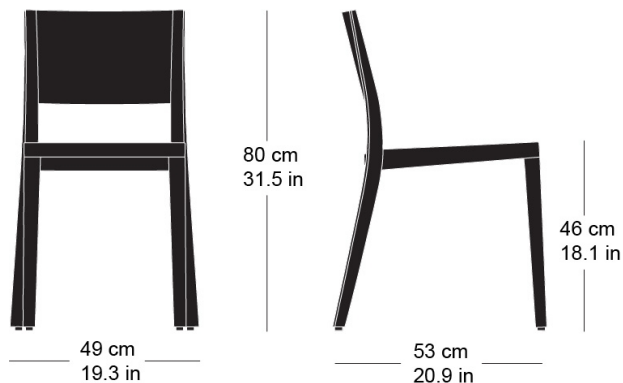

#### Masse / mesure / measure

Gewicht / poids / weight 4.3 kg 8.6 lb

Reihenverbindung /  
accouplement / mating system ja / ja / ja

Stapelung / empilage / stacking 5 Stühle / chaises / chairs

**lyra esprit 6-550**