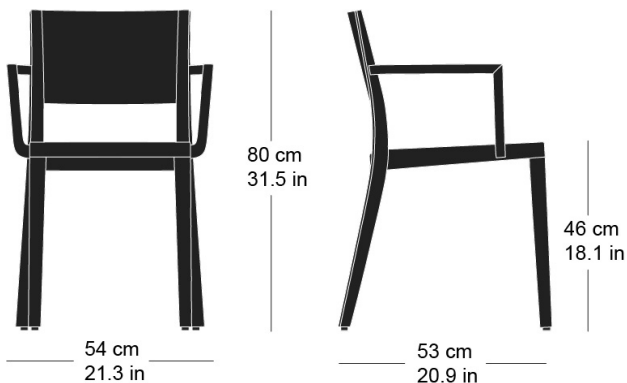

**lyra esprit 6-550a**

Hannes Wettstein, 2007

Sitz und Rücken Formsperrholz, Hinterfüsse und Rückenschwinge massiv gebogen, stapelbar, Reihenverbindung möglich  
B54, T53, H80, SH46, ALH66.5

Hannes Wettstein, 2007

Assise et dossier en contreplaqué moulé, montants de dossier et pieds arrière en bois massif cintré, empilable, système d'accouplement en option  
L54, P53, H80, HAss46, HAcc66.5

Hannes Wettstein, 2007

Moulded plywood seat and back, rear legs and rear cross-brace solid bentwood, stackable, optional row connector  
W54, D53, H80, SH46, ALH66.5

## Masse / mesure / measure

Gewicht / ponds / weight    4.9 kg    9.8 lb

Reihenverbindung /  
accouplement / mating system    ja / oui / yes

Stapelung / empilage / stacking    4 Stühle / chaises / chairs