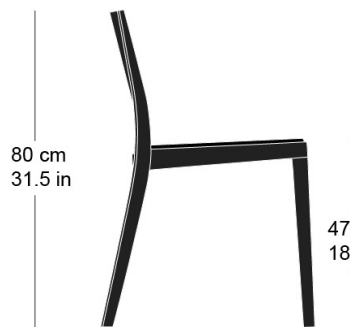

53 cm
20.9 in

Gewicht / poids / weight 4.9 kg 9.8 lb

Polsterung / rembourrage / upholstery ja / oui / yes

Reihenverbindung / accouplement / mating system ja / oui / yes

Stapelung / empilage / stacking 5 Stühle / chaises / chairs