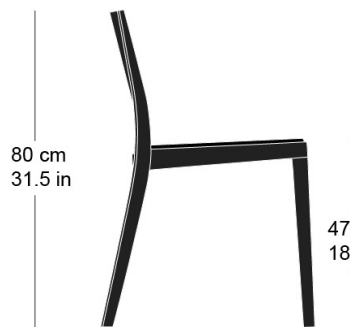

Lyra 6-555

Lyra 6-555a

Lyra 11-660

Lyra 11-680

Lyra 11-663

Lyra 11-683

#### Masse / mesure / measure

49 cm  
19.3 in

53 cm  
20.9 in

Gewicht / poids / weight 4.9 kg 9.8 lb

Polsterung / rembourrage / upholstery ja / oui / yes

Reihenverbindung / accouplement / mating system ja / oui / yes