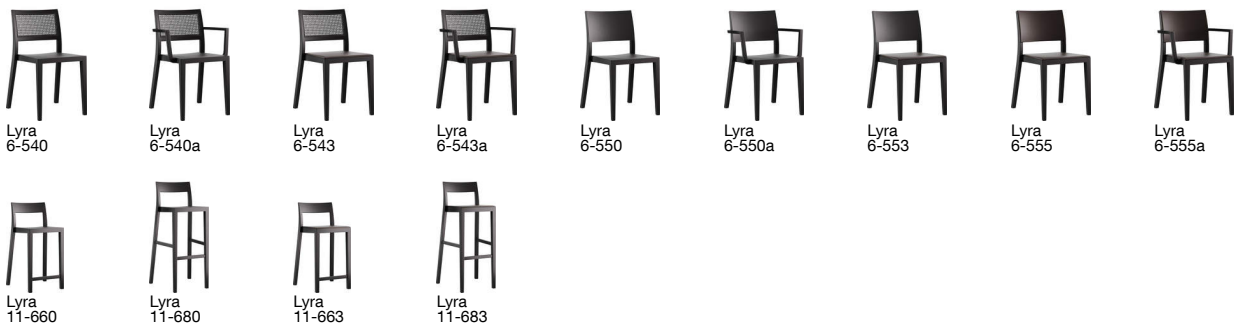

lyra esprit 6-553a

Hannes Wettstein, 2007

Sitz gepolstert, Rücken Formsperrholz, Hinterfüsse und Rückenschwinge massiv gebogen, stapelbar, Reihenverbindung möglich
B54, T53, H80, SH47, ALH66.5

Hannes Wettstein, 2007

Assise rembourrée, dossier en contreplaqué moulé, montants de dossier et pieds arrière en bois massif cintré, empilable, système d'accouplement en option
L54, P53, H80, HAss47, HAcc66.5

Hannes Wettstein, 2007

Upholstered seat, moulded plywood back, rear legs and rear cross-brace solid bentwood, stackable, optional row connector
W54, D53, H80, SH47, ALH66.5

Varianten / variantes / variants

Technische Angaben / specifications / specifications