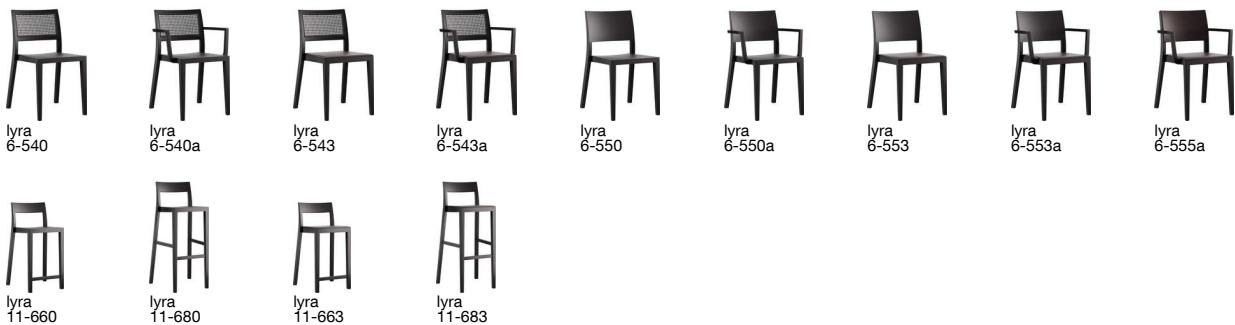

Varianten / variantes / variants