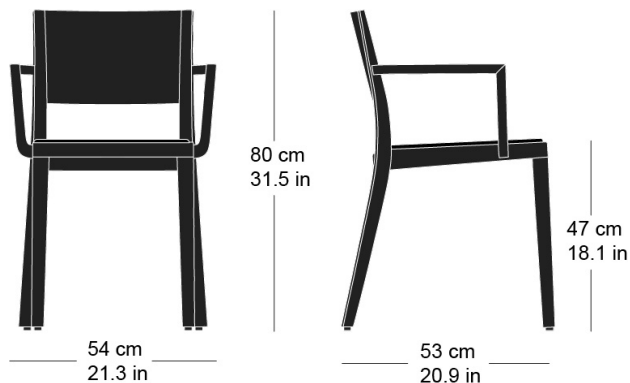

lyra esprit 6-555a

Hannes Wettstein, 2007

Sitz gepolstert, Rücken Formsperrholz, Polster vorne aufgesetzt, Hinterfüsse und Rückenschwinge massiv gebogen, stapelbar, Reihenverbindung möglich
B54, T53, H80, SH47, ALH66.5

Hannes Wettstein, 2007

Assise rembourrée, devant du dossier rembourré et arrière contreplaqué moulé, montants de dossier et pieds arrière en bois massif cintré, empilable, système d'accouplement en option

L54, P53, H80, HAss47, HAcc66.5

Hannes Wettstein, 2007

Upholstered seat, moulded plywood back, upholstered on the front, rear legs and rear cross-brace solid bentwood, stackable, optional row connector

W54, D53, H80, SH47, ALH66.5

Varianten / variantes / variants

Technische Angaben / specifications / specifications

Masse / mesure / measure

Gewicht / poids / weight	6.2 kg 12.4 lb
Polsterung / rembourrage / upholstery	ja / oui / yes
Reihenverbindung / accouplement / mating system	ja / oui / yes
Stapelung / empilage / stacking	4 Stühle / chaises / chairs