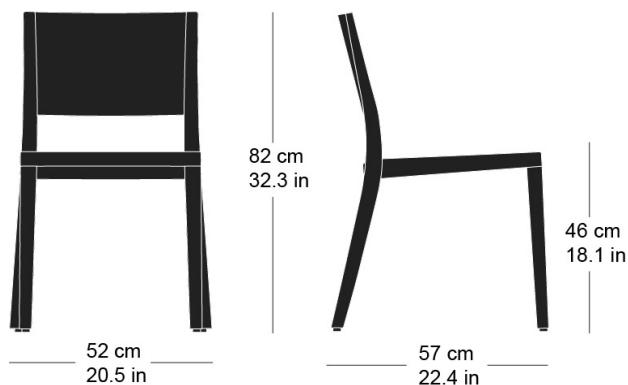

matura esprit 6-590

Hannes Wettstein, 2007

Sessel, Sitz und Rücken Formsperholz, Hinterfüsse und Rückenschwinge massiv gebogen, stapelbar, Reihenverbindung möglich
B52, T57, H82, SH46

Hannes Wettstein, 2007

Siège, assise et dossier en contreplaqué moulé, pieds arrière en bois massif cintré, empilable, système d'accouplement en option
L52, P57, H82, HAss46

Hannes Wettstein, 2007

Chair, moulded plywood seat and back, rear legs and rear cross-brace solid bentwood, stackable, optional row connector
W52, D57, H82, SH46

Varianten / variantes / variants

Matura
6-590aMatura
6-593Matura
6-593aMatura
6-595Matura
6-595aMatura
6-596Matura
6-596a

Technische Angaben / specifications / specifications

Masse / mesure / measure

Gewicht / ponds / weight 5.0 kg 10.0 lb