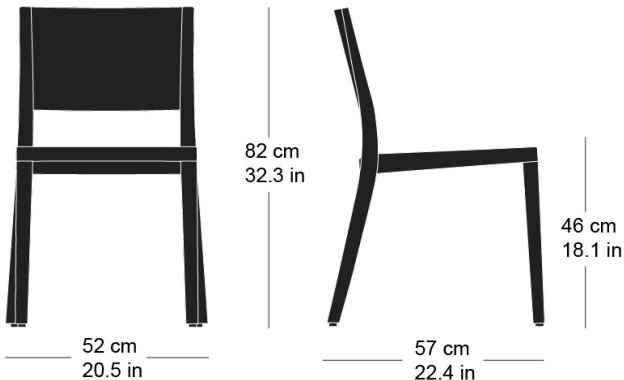

Siège, assise et dossier en contreplaqué moulé, pieds arrière en bois massif cintré, empilable, système d'accouplement en option  
L52, P57, H82, HAss46

Hannes Wettstein, 2007

Chair, moulded plywood seat and back, rear legs and rear cross-brace solid bentwood, stackable, optional row connector  
W52, D57, H82, SH46

## Masse / mesure / measure

Gewicht / ponds / weight 5.0 kg 10.0 lb

Reihenverbindung /  
accouplement / mating system ja / oui / yes

Stapelung / empilage / stacking 7 Stühle / chaises / chairs

**matura esprit 6-590**