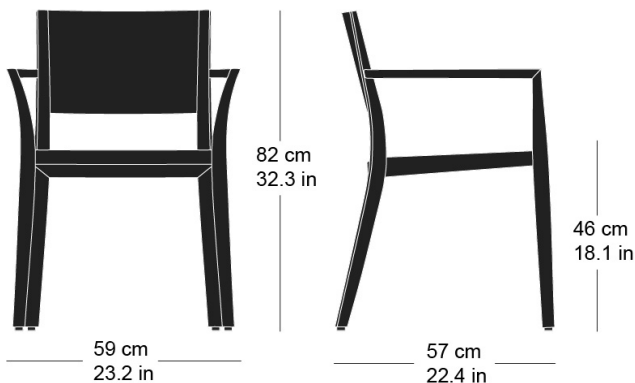

matura esprit 6-590a

Hannes Wettstein, 2007

Sessel, Sitz und Rücken Formsperrholz, Füsse und Rückenschwinge massiv gebogen, stapelbar, Reihenverbindung möglich
B59, T57, H82, SH46, ALH67

Hannes Wettstein, 2007

Siège, assise et dossier en contreplaqué moulé, pieds en bois massif cintré, empilable, système d'accouplement en option

L59, P57, H82, HAss46, HAcc67

Hannes Wettstein, 2007

Chair, moulded plywood seat and back, legs and rear cross-brace solid bentwood, stackable, optional row connector

Gewicht / ponds / weight 5.6 kg 11.2 lb

Reihenverbindung /
accouplement / mating system ja / oui / yes

Stapelung / empilage / stacking 4 Stühle / chaises / chairs

matura esprit 6-590a

Holzarten / types de bois / types of wood