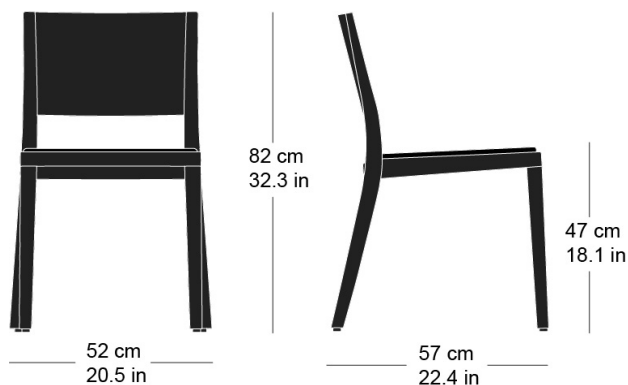

Siège, assise rembourrée, dossier en contreplaqué moulé, montants de dossier et pieds en bois massif cintré, empilable, système d'accouplement en option

L59, P57, H82, HAss47

Hannes Wettstein, 2007

Chair, upholstered seat, moulded plywood back, rear legs and rear cross-brace solid bentwood, stackable, optional row connector

Matura
6-596a

Technische Angaben / specifications / specifications

Masse / mesure / measure

Gewicht / poids / weight 5.7 kg 11.4 lb

Polsterung / rembourrage / upholstery ja / oui / yes

Reihenverbindung / accouplement / mating system ja / oui / yes