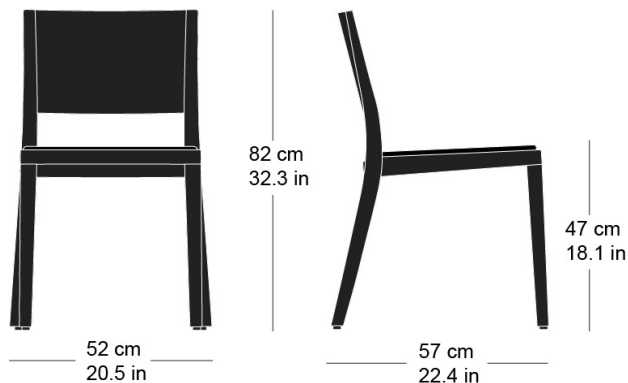

matura esprit 6-593

Hannes Wettstein, 2007

Sessel, Sitz gepolstert, Rücken Formsperrholz, Hinterfüsse und Rückenschwinge massiv gebogen, stapelbar, Reihenverbindung möglich

B52, T57, H82, SH47

Hannes Wettstein, 2007

Siège, assise rembourrée, dossier en contreplaqué moulé, montants de dossier et pieds en bois massif cintré, empilable, système d'accouplement en option

L59, P57, H82, HAss47

Hannes Wettstein, 2007

Chair, upholstered seat, moulded plywood back, rear legs and rear cross-brace solid bentwood, stackable, optional row connector

W52, D57, H82, SH47

Varianten / variantes / variants

Matura
6-590

Matura
6-590a

Matura
6-593a

Matura
6-595

Matura
6-595a

Matura
6-596

Matura
6-596a

Technische Angaben / specifications / specifications

Masse / mesure / measure

Gewicht / poids / weight 5.7 kg 11.4 lb

Polsterung / rembourrage / upholstery ja / oui / yes

Reihenverbindung / accouplement / mating system ja / oui / yes