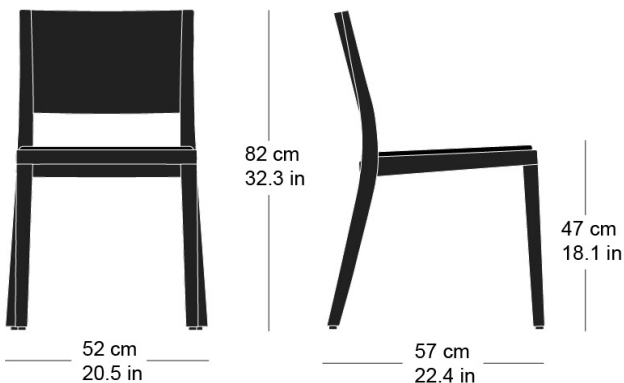

matura esprit 6-595

Hannes Wettstein, 2007

Sessel, Sitz gepolstert, Rücken Formsperrholz, Polster vorne aufgesetzt, Hinterfüsse und Rückenschwinge massiv gebogen, stapelbar, Reihenverbindung möglich
B52, T57, H82, SH47

Hannes Wettstein, 2007

Siège, assise rembourrée, devant du dossier rembourré et arrière en contreplaqué moulé, pieds arrière en bois massif cintré, empilable, système d'accouplement en option
L52, P57, H82, HAss47

Hannes Wettstein, 2007

Chair, upholstered seat, moulded plywood back, upholstered on the front, rear legs and rear cross-brace solid bentwood, stackable, optional row connector
W52, D57, H82, SH47

Varianten / variantes / variants

matura
6-590matura
6-590amatura
6-593matura
6-593amatura
6-595amatura
6-596matura
6-596a

Technische Angaben / specifications / specifications

Masse / mesure / measure

Gewicht / poids / weight 6.3 kg 12.6 lb