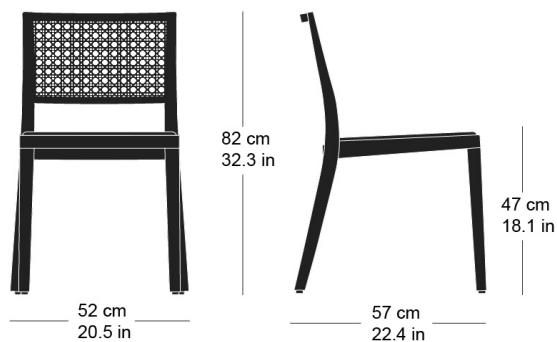

matura mandarin 6-596

Hannes Wettstein, 2007

Sessel, Sitz gepolstert, Rücken Juncgeflecht, Hinterfüsse und Rückenschwinge massiv gebogen, stapelbar, Reihenverbindung möglich
B52, T57, H82, SH47

Hannes Wettstein, 2007

Siège, assise rembourrée, dossier canné, montants de dossier et pieds arrière en bois massif cintré, empilable, système d'accouplement en option
L59, P57, H82, HAss47

Hannes Wettstein, 2007

Chair, upholstered seat, back made of woven cane, rear legs and rear cross-brace solid bentwood, stackable, optional row connector
W52, D57, H82, SH47

Technische Angaben / specifications / specifications

Masse / mesure / measure

Gewicht / poids / weight 5.4 kg 10.8 lb

Polsterung / rembourrage / upholstery ja / oui / yes

Reihenverbindung / accouplement / mating system ja / oui / yes