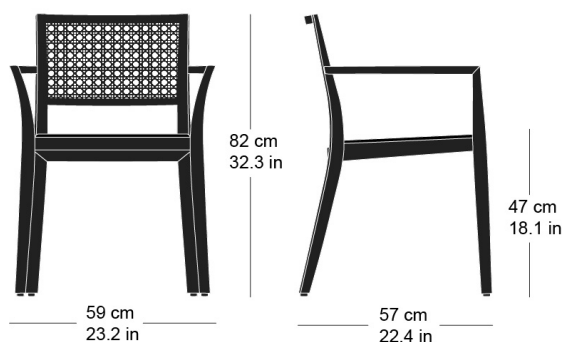

Armchair, upholstered seat, moulded plywood back, upholstered on the front, legs and rear cross-brace solid bentwood, stackable, optional row connector
W59, D57, H82, SH47, ALH67

Varianten / variantes / variants

matura
6-590

matura
6-590a

matura
6-593

matura
6-593a

matura
6-595

matura
6-595a

matura
6-596

Technische Angaben / specifications / specifications

Masse / mesure / measure

Gewicht / poids / weight 6.0 kg 12.0 lb

Polsterung / rembourrage / upholstery ja / oui / yes

Reihenverbindung / accouplement / mating system ja / oui / yes

Stapelung / empilage / stacking 4 Stühle / chaises / chairs