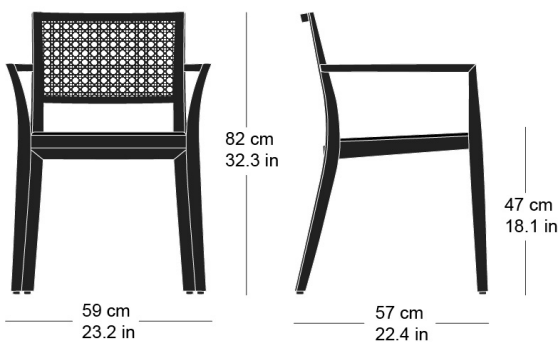

Armchair, upholstered seat, moulded plywood back, upholstered on the front, legs and rear cross-brace solid bentwood, stackable, optional row connector
W59, D57, H82, SH47, ALH67

Varianten / variantes / variants

Masse / mesure / measure

Gewicht / poids / weight	6.0 kg 12.0 lb
Polsterung / rembourrage / upholstery	ja / oui / yes
Reihenverbindung / accouplement / mating system	ja / oui / yes
Stapelung / empilage / stacking	4 Stühle / chaises / chairs