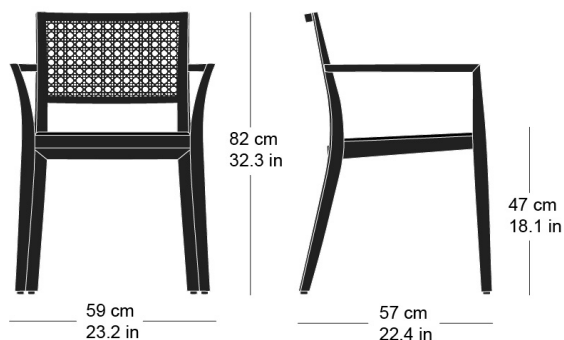

Armchair, upholstered seat, moulded plywood back, upholstered on the front, legs and rear cross-brace solid bentwood, stackable, optional row connector
W59, D57, H82, SH47, ALH67

Varianten / variantes / variants

Masse / mesure / measure

Gewicht / poids / weight	6.0 kg 12.0 lb
Polsterung / rembourrage / upholstery	ja / oui / yes
Reihenverbindung / accouplement / mating system	ja / oui / yes
Stapelung / empilage / stacking	4 Stühle / chaises / chairs