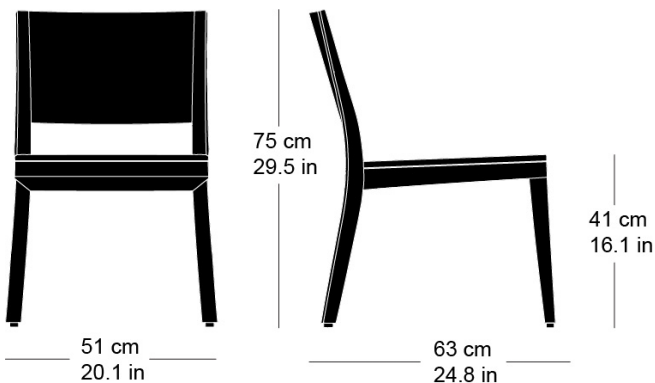

L51, P63, H75, HAss41

Hannes Wettstein, 2007

Chair, seat with comfort upholstery, moulded plywood back, rear legs and rear cross-brace solid bentwood, stackable

W51, D63, H75, SH41

**Varianten / variantes / variants**

lounge  
6-693a

lounge  
6-695

lounge  
6-695a

lounge  
6-675

lounge  
6-675a

**Technische Angaben / specifications / specifications****Masse / mesure / measure**

Gewicht / poids / weight 5.7 kg 11.4 lb

Polsterung / rembourrage / upholstery ja / oui / yes

Stapelung / empilage / stacking 5 Stühle / chaises / chairs

**lounge esprit 6-693**