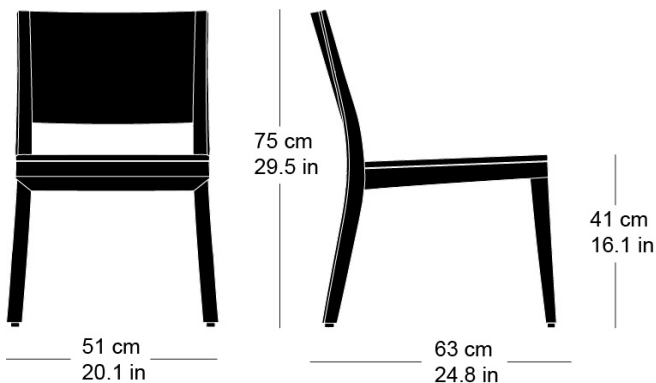

lounge esprit 6-693

Hannes Wettstein, 2007

Sessel, Sitz mit Komfortpolsterung, Rücken

Formsperrholz, Hinterfüsse und Rückenschwinge massiv gebogen, stapelbar

B51, T63, H75, SH41

Hannes Wettstein, 2007

Siège assise avec rembourrage de confort, dossier en contreplaqué moulé, montants de dossier et pieds en bois massif cintré, empilable

L51, P63, H75, HAss41

Hannes Wettstein, 2007

Chair, seat with comfort upholstery, moulded plywood back, rear legs and rear cross-brace solid bentwood, stackable

W51, D63, H75, SH41

Varianten / variantes / variants

Lounge
6-693aLounge
6-695Lounge
6-695aLounge
6-675Lounge
6-675a

Technische Angaben / specifications / specifications

Masse / mesure / measure

Gewicht / poids / weight 5.7 kg 11.4 lb

Polsterung / rembourrage / upholstery ja / oui / yes