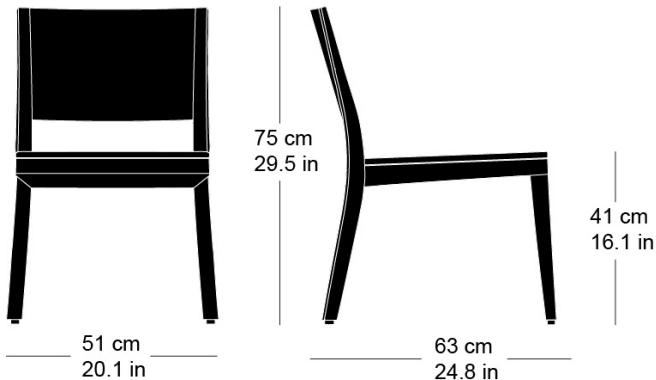

Siège assise avec rembourrage de confort, dossier en  
contreplaqué moulé, montants de dossier et pieds en  
bois massif cintré, empilable

L51, P63, H75, HAss41

Hannes Wettstein, 2007

Chair, seat with comfort upholstery, moulded plywood  
back, rear legs and rear cross-brace solid bentwood,  
stackable

W51, D63, H75, SH41

**Varianten / variantes / variants**

Lounge  
6-693a

Lounge  
6-695

Lounge  
6-695a

Lounge  
6-675

Lounge  
6-675a

**Technische Angaben / specifications / specifications****Masse / mesure / measure**

Gewicht / poids / weight 5.7 kg 11.4 lb

Polsterung / rembourrage /  
upholstery ja / oui / yes

Stapelung / empilage / stacking 5 Stühle / chaises / chairs

**lounge esprit 6-693**