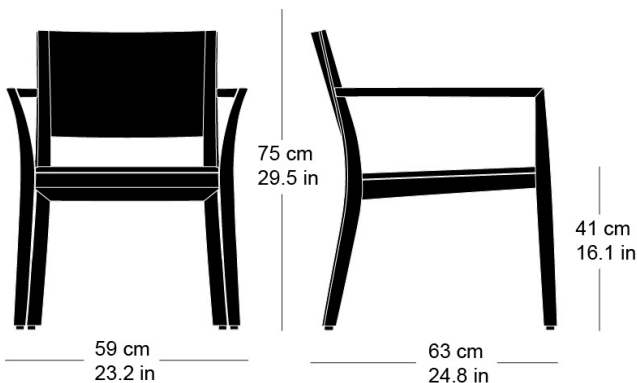

## Varianten / variantes / variants

Lounge  
6-693

Lounge  
6-695

Lounge  
6-695a

Lounge  
6-675

Lounge  
6-675a

## Masse / mesure / measure

Gewicht / ponds / weight 6.5 kg 13.0 lb

Polsterung / rembourrage /  
upholstery ja / oui / yes

Stapelung / empilage / stacking 4 Stühle / chaises / chairs

**lounge esprit 6-693a**