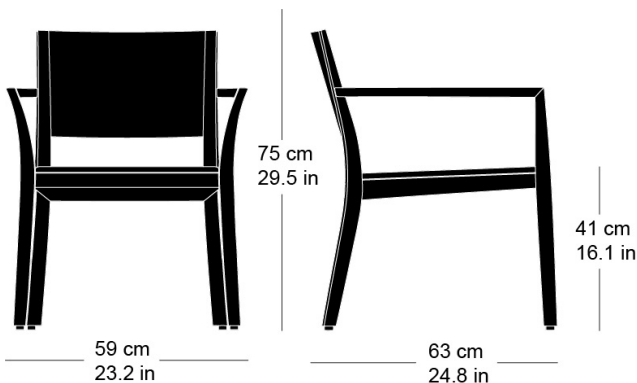

L59, P63, H75, HAss41, HAcc61

Hannes Wettstein, 2007

Chair, seat with comfort upholstery, moulded plywood
back, legs and rear cross-brace solid bentwood,
stackable

W59, D63, H75, SH41, ALH61

Varianten / variantes / variants

lounge
6-693

lounge
6-695

lounge
6-695a

lounge
6-675

lounge
6-675a

Technische Angaben / specifications / specifications**Masse / mesure / measure**

Gewicht / ponds / weight 6.5 kg 13.0 lb

Polsterung / rembourrage /
upholstery ja / oui / yes

Stapelung / empilage / stacking 4 Stühle / chaises / chairs

lounge esprit 6-693a

Holzarten / types de bois / types of wood

Belag / revêtement / surface

Hêtre naturel HG 520
Buche natur HG 520
Natural beech HG 520