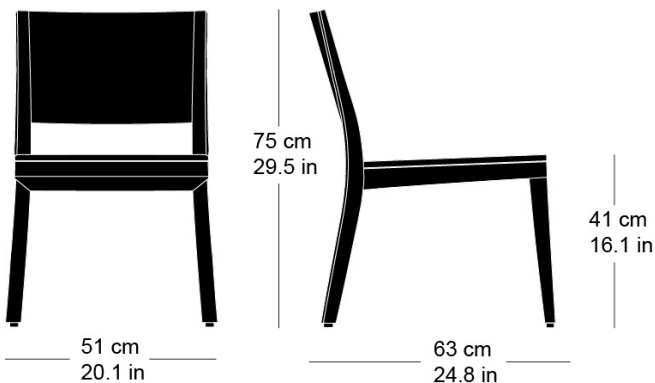

Hannes Wettstein, 2007

Siège, assise avec rembourrage confort, dossier en contreplaqué moulé 3D, rembourré à l'avant, dossiers et pieds en bois massif courbé, empilable

L51, P63, H75, HAss41

Hannes Wettstein, 2007

Chair, seat with comfort upholstery, moulded plywood back, upholstered on the front, rear legs and rear cross-brace solid bentwood, stackable

W51, D63, H75, SH41

## Varianten / variantes / variants

lounge  
6-693lounge  
6-693alounge  
6-695alounge  
6-675lounge  
6-675a

## Masse / mesure / measure

Gewicht / poids / weight 6.4 kg 12.8 lb

Polsterung / rembourrage / upholstery ja / oui / yes

Stapelung / empilage / stacking 5 Stühle / chaises / chairs

**lounge esprit 6-695**