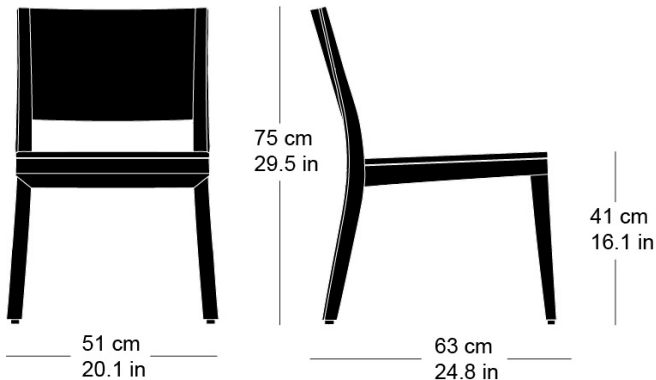

Hannes Wettstein, 2007

Siège, assise avec rembourrage confort, dossier en

contreplaqué moulé 3D, rembourré à l'avant, dossiers et pieds en bois massif courbé, empilable

L51, P63, H75, HAss41

Hannes Wettstein, 2007

Chair, seat with comfort upholstery, moulded plywood back, upholstered on the front, rear legs and rear cross-brace solid bentwood, stackable

W51, D63, H75, SH41

## Masse / mesure / measure

Gewicht / ponds / weight 6.4 kg 12.8 lb

Polsterung / rembourrage / upholstery ja / oui / yes

Stapelung / empilage / stacking 5 Stühle / chaises / chairs

**lounge esprit 6-695**