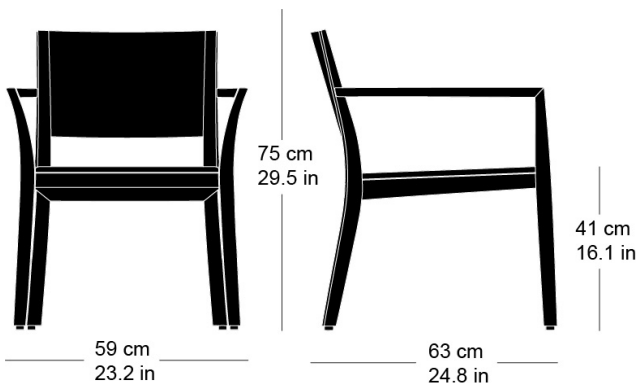

lounge esprit 6-695a

Hannes Wettstein, 2007

Sessel, Sitz mit Komfortpolsterung, Rücken
Formsperrholz, Polster vorne aufgesetzt, Füsse und
Rückenschwinge massiv gebogen, stapelbar
B59, T63, H75, SH41, ALH61

Hannes Wettstein, 2007

Siège, assise avec rembourrage confort, dossier en
contreplaqué moulé 3D, rembourré à l'avant, dossiers et
pieds en bois massif courbé, empilable
L59, P63, H75, HAss41, HAcc61

Hannes Wettstein, 2007

Chair, seat with comfort upholstery, moulded plywood
back, upholstered on the front, legs and rear cross-brace
solid bentwood, stackable
W59, D63, H75, SH41, ALH61

Varianten / variantes / variants

Lounge
6-693Lounge
6-693aLounge
6-695Lounge
6-675Lounge
6-675a

Technische Angaben / specifications / specifications

Masse / mesure / measure

Gewicht / poids / weight 7.2 kg 14.4 lb

Polsterung / rembourrage /
upholstery ja / oui / yes

Stapelung / empilage / stacking 4 Stühle / chaises / chairs