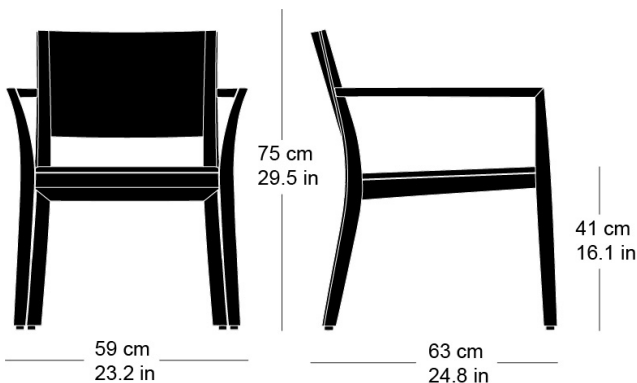

Hannes Wettstein, 2007

Chair, seat with comfort upholstery, moulded plywood  
back, upholstered on the front, legs and rear cross-brace  
solid bentwood, stackable  
W59, D63, H75, SH41, ALH61

## Varianten / variantes / variants

Lounge  
6-693

Lounge  
6-693a

Lounge  
6-695

Lounge  
6-675

Lounge  
6-675a

## Masse / mesure / measure

Gewicht / poids / weight 7.2 kg 14.4 lb

Polsterung / rembourrage /  
upholstery ja / oui / yes

Stapelung / empilage / stacking 4 Stühle / chaises / chairs

**lounge esprit 6-695a**